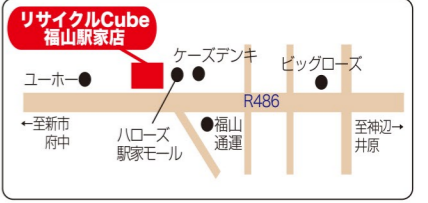

広島県福山市駅家町近田459-1
■営業時間 10:00~20:00
☎ 084-977-1210